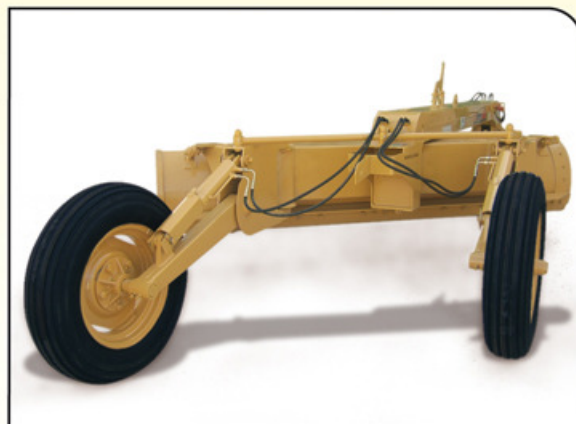

NIVELADORA DE ARRASTRE

Modelo: **N 4**

TBeH

EQUIPOS AGRO VIALES S.A.

Equipos Agro Viales S.A. Se reserva el derecho de introducir modificaciones en sus productos cuando lo considere necesario, sin que esto derive en alguna obligación.

Regulación manual de ataque de vertedera.

Traba de seguridad manual para transporte.

Alojamiento para contrapesos opcionales.

Ruedas ubicadas siempre dentro del ancho de corte.

Rotación manual de vertedera con 9 posiciones de trabajo.

NIVELADORA DE ARRASTRE

Modelo: **N 4**

CARACTERÍSTICAS TÉCNICAS

- **Peso lastrada:** 1.300 kg con lastre líquido en portavertedera.
- **Opcional:** 200 kg en contrapesos adicionales.
- **Largo:** 5,70 mt.
- **Rodados:** 7.50 x 20.
- **Vertedera:** Ancho 3,05 mt. Regulación manual de ataque en 3 posiciones. Rotación manual de 9 posiciones de trabajo.
- **Profundidad e inclinación:** mediante 2 cilindros individuales.
- **Chasis:** Construido con chapa plegada de 1/4" de espesor.
- **Cañería hidráulica:** Oculta dentro del chasis.
- **Trocha:** 2,20 mt. Variable dentro del ancho de vertedera con sistema de paralelogramo.