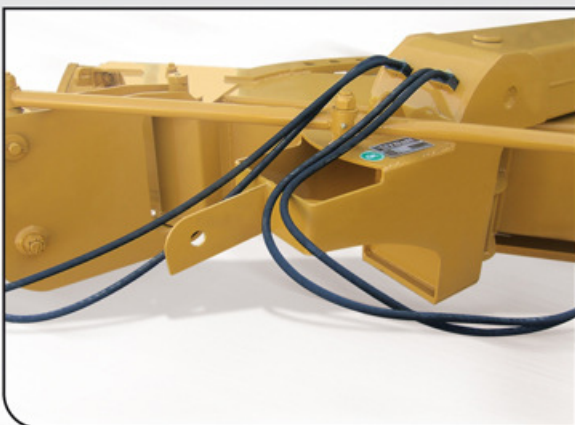

NIVELADORA DE ARRASTRE

Modelo: **N 4**

TBeH

EQUIPOS AGRO VIALES S.A.

Equipos Agro Viales S.A. Se reserva el derecho de introducir modificaciones en sus productos cuando lo considere necesario, sin que esto derive en alguna obligación.

Regulación manual de ataque de vertedera.

Traba de seguridad manual para transporte.

Alojamiento para contrapesos opcionales.

Ruedas ubicadas siempre dentro del ancho de corte.

Rotación manual de vertedera con 9 posiciones de trabajo.

NIVELADORA DE ARRASTRE

Modelo: **N 4**

CARACTERÍSTICAS TÉCNICAS

- **Peso lastrada:** 1.300 kg con lastre líquido en portavertedera.
- **Opcional:** 200 kg en contrapesos adicionales.
- **Largo:** 5,70 mt.
- **Rodados:** 7.50 x 20.
- **Vertedera:** Ancho 3,05 mt. Regulación manual de ataque en 3 posiciones. Rotación manual de 9 posiciones de trabajo.
- **Profundidad e inclinación:** mediante 2 cilindros individuales.
- **Chasis:** Construido con chapa plegada de 1/4" de espesor.
- **Cañería hidráulica:** Oculta dentro del chasis.
- **Trocha:** 2,20 mt. Variable dentro del ancho de vertedera con sistema de paralelogramo.